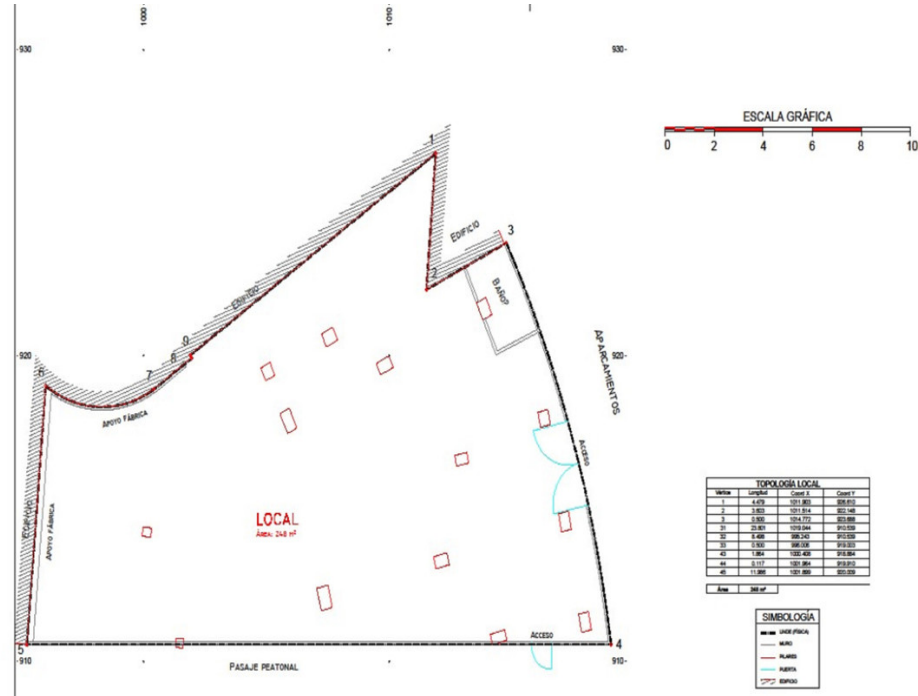

Local comercial (Ref.: R3876565)

Dormitorios Bedrooms	0	Baños Bathrooms	0	Plot m ² Terreno	0	Built m ² m ² Construidos	270	Terrace m ² m ² Terraza	0	IBI year Community Garbage tax	2,022€ / year 612€ / year 0€ / year
-------------------------	---	--------------------	---	--------------------------------	---	--	-----	--	---	--------------------------------------	---

Marbella

425.000€

Local Comercial en Ricardo Soriano, cercano de todos los servicios y con gran potencial para montar cualquier tipo de negocio. Se puede convertir en oficinas, comercio y recreativo tambien almacen o trateros. Con 270 m².en planta suelo más un altillo de 68 m². Muy interesante para negocio de gran superficie.