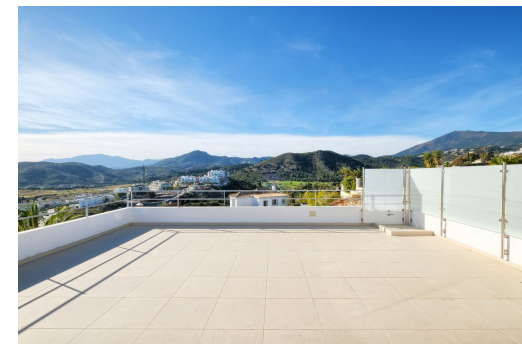

Villa - Chalet (Ref.: R4075129)

Dormitorios
Bedrooms

4

Baños
Bathrooms

4

Plot m²
Terreno

1058

Built m²
m² Construidos

288

Terrace m²
m² Terraza

53

IBI year
Community
Garbage tax

0€ / year
0€ / year
18€ / year

Benahavís

2.200.000€

Villa de nueva construcción de 4 dormitorios en Puerto del Capitán. Con orientación Suroeste y vistas al mar y la montaña. En la planta principal hay un salón y comedor con techos altos y chimenea y acceso directo al jardín y la piscina. Cocina totalmente equipada con electrodomésticos Bosch. Dos dormitorios de invitados que comparten un baño y un aseo. En la primera planta el dormitorio principal con baño ensuite y vestidor y un dormitorio de invitados con baño ensuite. Todos los dormitorios con armarios empotrados. Terraza superior y sótano con trastero y lavandería. Comunidad cerrada. Cercano a todos los servicios y a menos de 10 minutos de la playa, puerto banús y san pedro.