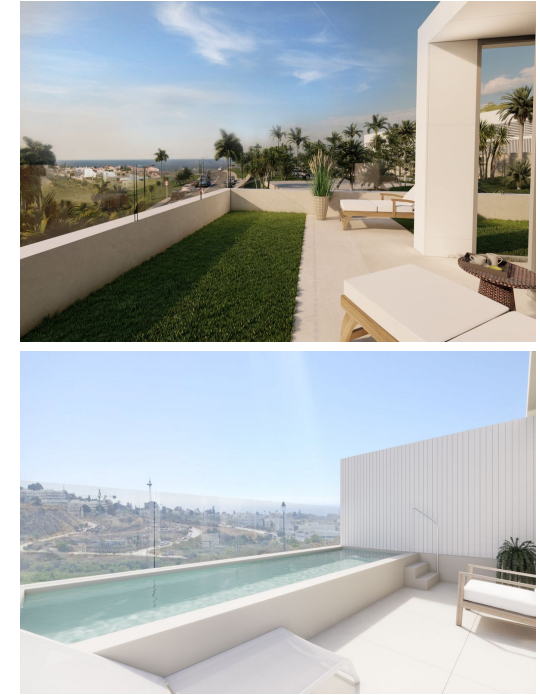

Adosada (Ref.: R4379158)

Dormitorios Bedrooms	4	Baños Bathrooms	3	Plot m² Terreno	130	Built m² m² Construidos	180	Terrace m² m² Terraza	41	IBI year Community Garbage tax	0€ / year 0€ / year 0€ / year

Estepona

845.500€

Complejo exclusivo de 10 adosadas boutique nuevas, con hermosas vistas al mar, al golf y a las montañas. Cada adosada cuenta con 4 dormitorios, 3 o 4 baños, 1 o 2 aseos y una oficina que también puede utilizarse como lavandería. Las adosadas de las esquinas tienen sus propios jardines y piscinas privadas con cloración salina. Las centrales tienen la piscina en la terraza del techo. Los espacios abiertos y funcionales son sin duda los protagonistas de estas casas, conectándonos con las terrazas y sus hermosas vistas al mar, al campo de golf y a las montañas. La arquitectura busca una máxima expresividad al combinar tres materiales. La fachada blanca nos acerca a un entorno de sol y playa, combinado con la piedra gris oscura generando espacios de mayor profundidad, mientras que los elementos verticales de ...