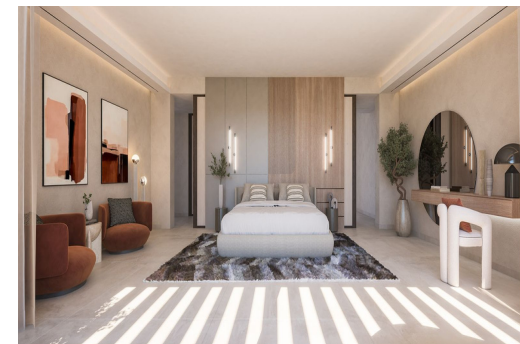

Villa - Chalet (Ref.: R4430212)

Dormitorios Bedrooms	7	Baños Bathrooms	10	Plot m² Terreno	2000	Built m² m² Construidos	1402	Terrace m² m² Terraza	469	IBI year	0€ / year	Community	0€ / year	Garbage tax	0€ / year

El Paraiso

8.750.000€

Diseñadas por Gonzalez Jacobsen, el principal estudio de arquitectura de Marbella, y cuidadosamente construidas por la empresa constructora Bonifacio Solís, estas villas gemelas comparten un pedigrí perfecto. Como asociación de diseño y construcción, han sido responsables de algunos de los proyectos residenciales más prestigiosos de la zona, y su experiencia, creatividad y estilo se expresan plenamente en estas magníficas viviendas. La excelente ubicación en El Paraiso ofrece impresionantes vistas al mar y una tranquilidad raramente encontrada tan cerca de la costa. Estas espaciosas villas contemporáneas ofrecen espacios abiertos para vivir mediterráneamente, con una suave combinación de espacios interiores y exteriores que conducen desde amplios interiores con grandes ventanales a las amplias terrazas y áreas de piscina. La construcción y características están a la vanguardia y cumplen con los más altos estándares, e incluyen todo lujo, como un spa interior, dos piscinas y garajes para varios vehículos.