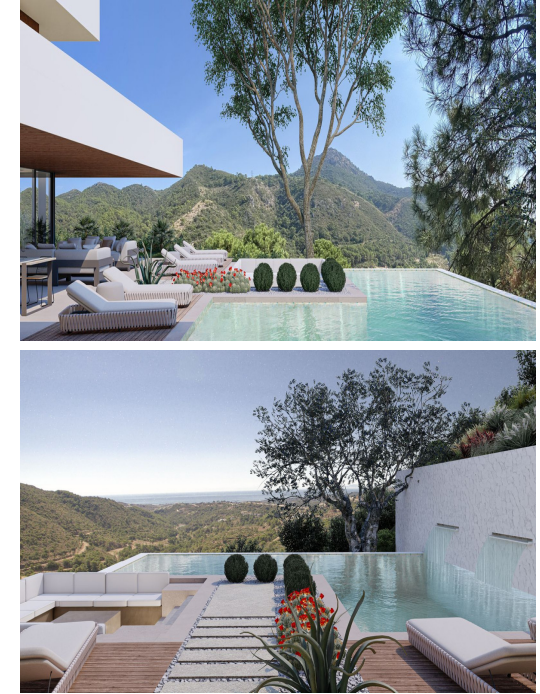

Villa - Chalet (Ref.: R4678027)

Dormitorios Bedrooms	5	Baños Bathrooms	6	Plot m² Terreno	2775	Built m² m² Construidos	633	Terrace m² m² Terraza	233	IBI year	0€ / year	Community	0€ / year	Garbage tax	0€ / year

Benahavís

3.625.000€

Presentando una moderna Villa de Firma Llave en Mano diseñada en dos niveles angulados. Una gran característica de ventana XXL adorna el espacioso hall, creando un diseño cómodo que separa los dormitorios de los principales espacios de estar y entretenimiento. Accediendo desde el nivel superior, la casa moderna cuenta con un elegante camino de entrada con detalles de madera que conduce a una zona de estacionamiento cubierta para 2 autos. La suite principal en el piso superior incluye un vestidor y un amplio baño, complementado por una terraza privada que ofrece vistas relajantes de la naturaleza circundante. Justo debajo, en la misma ala, encontrarás 4 amplios dormitorios con baño privado, cada uno con un área de vestidor y puertas correderas al jardín. Más adelante, en el nivel inferior, la sección de ...