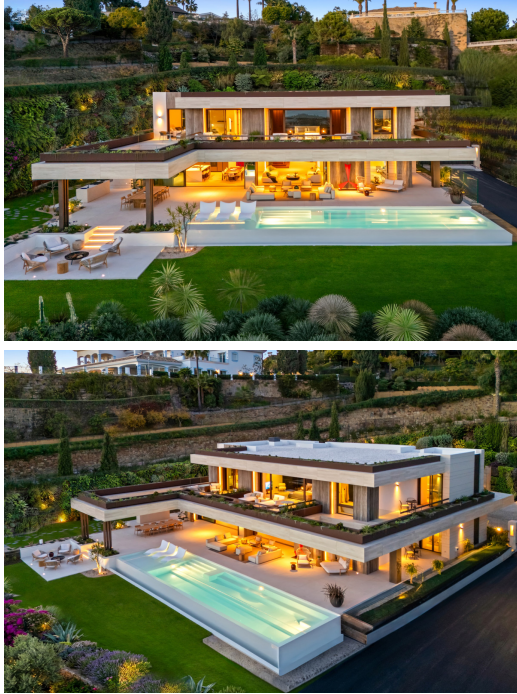

Nueva Promoción (Ref.: R4712527)

Dormitorios Bedrooms	5	Baños Bathrooms	5	Plot m² Terreno	818	Built m² m² Construidos	811	Terrace m² m² Terraza	183	IBI year	0€ / year	Community	0€ / year	Garbage tax	0€ / year

Benahavís

5.995.000€

Nueva Promoción: Precios desde €5,995,000 a €8,995,000. [Dormitorios: 5 - 6] [Baños: 5 - 6] [Construidos: 811m² - 937m²]. Situada en la cima de La Quinta, en Benahavís, en el extremo sur de El Madroñal, el proyecto ha sido diseñado siguiendo las más altas tendencias de lujo, como un diálogo infinito entre el hogar, el cielo y el mar. Vistas panorámicas únicas al mar y la montaña Comunidad cerrada con seguridad 24 horas Amenidades de clase mundial Acabados de primera calidad por Gunni & Trentino 16 villas de lujo de aproximadamente 869 m² construidos en el interior, con parcelas de 1.048 m² y 5-6 dormitorios 50 apartamentos de alta gama: de 2, 3 y 4 dormitorios, dúplex en planta baja, planta intermedia y áticos dúplex, desde 130 hasta 473 m² de construcción interior + amplias terrazas. ¡Cada ...