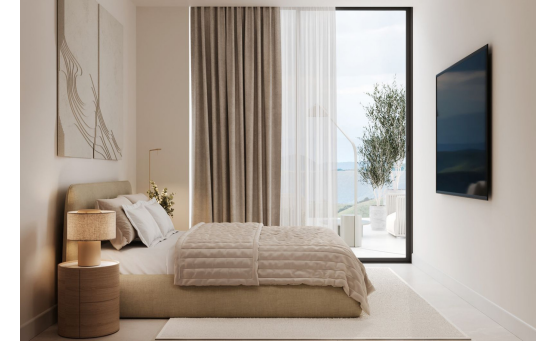

Apartamento Planta Baja (Ref.: R4785925)

Dormitorios Bedrooms	3	Baños Bathrooms	2	Plot m² Terreno	0	Built m² m² Construidos	146	Terrace m² m² Terraza	38	IBI year Community Garbage tax	0€ / year 0€ / year 0€ / year

Estepona

488.500€

Descubre Tu Hogar Ideal en Residencias Villarroel Diseño Exquisito y Vida Moderna Bienvenido a Residencias Villarroel, un impresionante complejo residencial diseñado por el aclamado estudio de arquitectura Villarroel. Este desarrollo moderno combina armoniosamente un diseño sofisticado, amplias terrazas luminosas y una atmósfera serena, ofreciéndote el santuario perfecto para llamar hogar. Ubicado dentro de una comunidad cerrada y rodeado de un entorno natural impresionante, Residencias Villarroel ejemplifica altos estándares de calidad y tecnología de vanguardia, asegurando que tu hogar sea ecológico y eficiente energéticamente. Opciones de Vivienda Diversas Nuestro desarrollo ofrece una variedad de espacios habitacionales, incluyendo apartamentos de 2 y 3 habitaciones, así como lujosos áticos. Cada ...