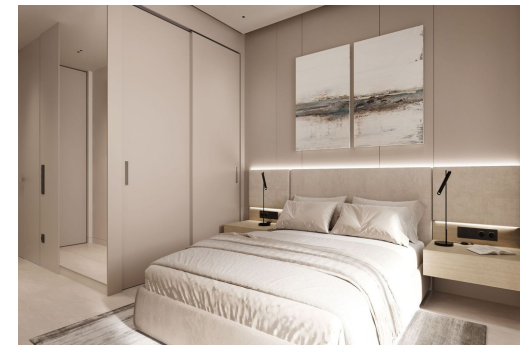

Apartamento Planta Media (Ref.: R4936168)

Dormitorios Bedrooms	2	Baños Bathrooms	2	Plot m² Terreno	0	Built m² m² Construidos	104	Terrace m² m² Terraza	47	IBI year	0€ / year	Community	0€ / year	Garbage tax	0€ / year

Cancelada

820.000€

Un Complejo Premium en la Nueva Milla de Oro Descubre un exclusivo complejo residencial en la codiciada Nueva Milla de Oro que ofrece fácil acceso a playas vírgenes, campos de golf de renombre mundial como Villa Padierna, y la vibrante vida de Puerto Banús. Comodidades de Lujo para un Estilo de Vida Exclusivo: Gimnasio de última generación con zonas de cardio y fuerza, además de spa. Piscinas al aire libre y climatizadas interiores. Espacio de co-working diseñado para la productividad y colaboración. Servicio de conserjería para atender todas tus necesidades. Zonas verdes exuberantes. Comunidad cerrada con seguridad 24/7. Este complejo no es solo un lugar para vivir, es una experiencia. Nuestro objetivo es crear espacios que proporcionen confort y armonía, donde cada día esté lleno de emociones positivas. Una comunidad cuidadosamente diseñada que combina conveniencia y elegancia, ofreciendo privacidad, amenidades exclusivas, entornos naturales y proximidad a playas y campos de golf. Arquitectura que se convierte en Arte Diseñado por Villarroel y Yodezeen, este desarrollo refleja respeto por el medio ambiente e innovación arquitectónica. Con más de 50 años liderando el diseño arquitectónico, Villarroel combina sofisticación con la sencillez de la naturaleza. Yodezeen aporta una visión transformadora que convierte cada proyecto en una experiencia única. La Esencia de un Estilo de Vida Exclusivo Apartamentos Excepcionales: Opciones ...