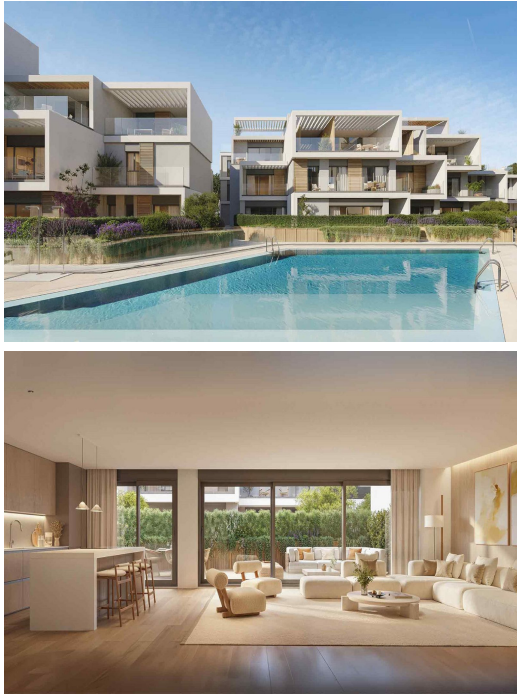

Apartamento Planta Baja (Ref.: R4963966)

Dormitorios Bedrooms	3	Baños Bathrooms	2	Plot m² Terreno	24	Built m² m² Construidos	106	Terrace m² m² Terraza	24	IBI year Community Garbage tax	0€ / year 0€ / year 0€ / year

Nueva Andalucía

981.000€

Descubre una Nueva Dimensión de Lujo en el Corazón de Nueva Andalucía, Marbella Presentamos un exclusivo desarrollo residencial que redefine la arquitectura moderna en un entorno privilegiado. Diseñado para ofrecer el máximo confort y elegancia, este complejo es la opción ideal para quienes buscan calidad de vida en una ubicación inigualable. Ubicación Inmejorable: Entre el Mar y la Exclusividad Situado en el prestigioso distrito de Nueva Andalucía, este desarrollo se encuentra a escasos minutos del icónico Puerto Banús, rodeado de los mejores servicios y ocio de Marbella. Disfruta de una selección de restaurantes de alta cocina, el renombrado Marbella Paddle Tennis Club y algunos de los campos de golf más exclusivos, como Guadalmina, Los Naranjos, Aloha, Las Brisas y Río Real. A tan solo 4 minutos ...