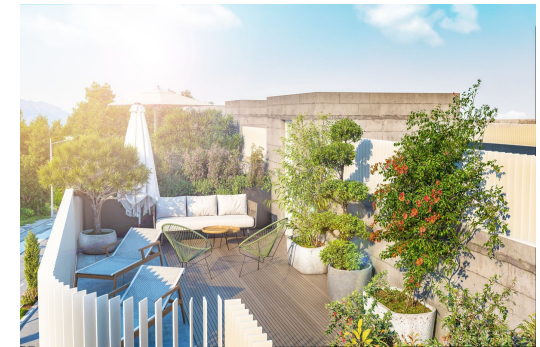

Apartamento Planta Media (Ref.: R5048569)

Dormitorios Bedrooms	3	Baños Bathrooms	2	Plot m² Terreno	0	Built m² m² Construidos	91	Terrace m² m² Terraza	26	IBI year	0€ / year	Community	0€ / year	Garbage tax	0€ / year

Estepona

517.000€

Exclusiva promoción de obra nueva en Estepona: 48 viviendas de lujo con vistas al mar y la montaña Descubre esta exclusiva promoción inmobiliaria en Estepona, compuesta por 48 modernas viviendas de alto standing situadas a escasos minutos del centro urbano. Este nuevo complejo residencial destaca por su diseño contemporáneo, que fusiona estética y funcionalidad, utilizando materiales de última generación para ofrecer viviendas de máxima calidad, confort y eficiencia energética. Las viviendas disponen de impresionantes vistas panorámicas a la Sierra Bermeja y al mar Mediterráneo. Podrás elegir entre apartamentos de 2 o 3 dormitorios con 2 baños, todos ellos diseñados con amplias terrazas para aprovechar al máximo el entorno natural y la luz del Mediterráneo. Cada vivienda incluye una cocina ...