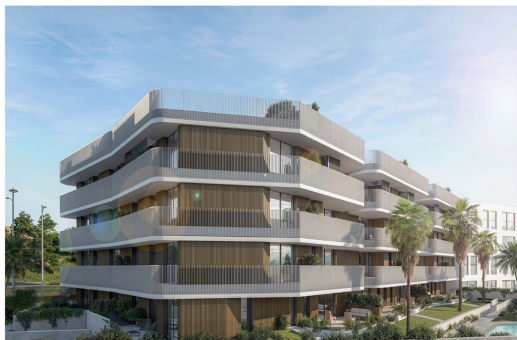

Apartamento Planta Media (Ref.: R5048569)

Dormitorios Bedrooms	3	Baños Bathrooms	2	Plot m² Terreno	0	Built m² m² Construidos	91	Terrace m² m² Terraza	26	IBI year	0€ / year	Community	0€ / year	Garbage tax	0€ / year

Estepona

517.000€

Exclusiva promoción de obra nueva en Estepona: 48 viviendas de lujo con vistas al mar y la montaña Descubre esta exclusiva promoción inmobiliaria en Estepona, compuesta por 48 modernas viviendas de alto standing situadas a escasos minutos del centro urbano. Este nuevo complejo residencial destaca por su diseño contemporáneo, que fusiona estética y funcionalidad, utilizando materiales de última generación para ofrecer viviendas de máxima calidad, confort y eficiencia energética. Las viviendas disponen de impresionantes vistas panorámicas a la Sierra Bermeja y al mar Mediterráneo. Podrás elegir entre apartamentos de 2 o 3 dormitorios con 2 baños, todos ellos diseñados con amplias terrazas para aprovechar al máximo el entorno natural y la luz del Mediterráneo. Cada vivienda incluye una cocina completamente equipada con electrodomésticos de primeras marcas, sistema de climatización (aire acondicionado y calefacción), y ventanas de doble acristalamiento para un óptimo aislamiento térmico y acústico. Los áticos ofrecen un nivel superior de exclusividad, con solárium privado y piscina en la azotea, creando un espacio único para disfrutar del estilo de vida mediterráneo con el máximo lujo. ¡Vive el lujo y la tranquilidad en Estepona con esta oportunidad inmobiliaria única!