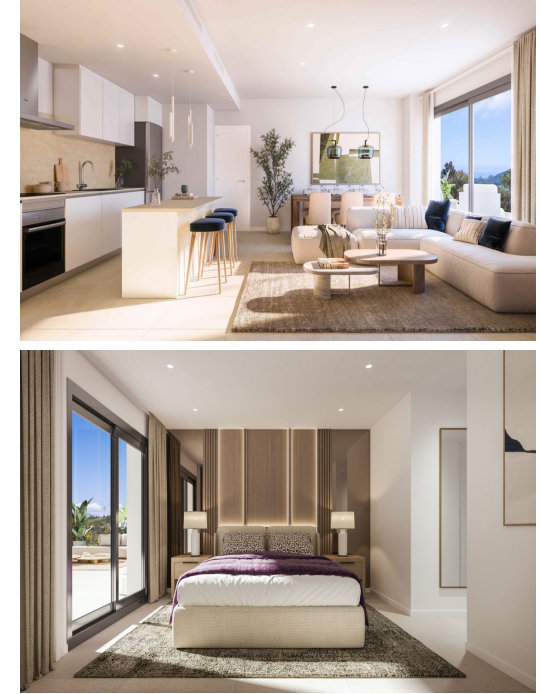

Nueva Promoción (Ref.: R5056441)

Dormitorios Bedrooms	2	Baños Bathrooms	2	Plot m² Terreno	0	Built m² m² Construidos	70	Terrace m² m² Terraza	22	IBI year Community Garbage tax	0€ / year 0€ / year 0€ / year

Estepona

325.000€

Nueva Promoción: Precios desde €325,000 a €616,000. [Dormitorios: 2 - 3] [Baños: 2] [Construidos: 70m² - 103m²]. Imagina vivir rodeado de naturaleza, en un entorno diseñado para la paz, el confort y, sobre todo, una verdadera pasión por el golf. Este desarrollo residencial único cuenta con viviendas de 1, 2 y 3 dormitorios, ubicadas dentro del campo de golf de Estepona, ofreciendo un estilo de vida 100% centrado en el golf. Este proyecto exclusivo se integra perfectamente en el paisaje, con vistas ininterrumpidas y permanentes al campo desde cada rincón de la residencia. Las orientaciones sureste y oeste de las viviendas aseguran luz natural durante todo el día y una conexión constante con el entorno circundante. Diseñado para quienes valoran la calidad de vida, la privacidad y un estilo de vida ...