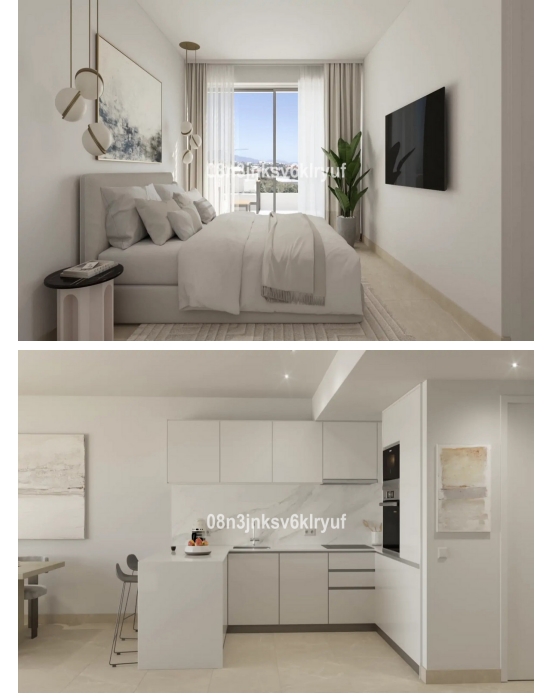

Nueva Promoción (Ref.: R5183830)

Dormitorios Bedrooms	2	Baños Bathrooms	2	Plot m² Terreno	0	Built m² m² Construidos	69	Terrace m² m² Terraza	24	IBI year	0€ / year	Community Garbage tax	0€ / year 0€ / year

Estepona

405.000€

Nueva Promoción: Precios desde €405,000 a €688,000. [Dormitorios: 2 - 3] [Baños: 2] [Construidos: 69m² - 114m²]. Apartamentos de 1, 2 y 3 dormitorios, todos con amplias terrazas donde cada amanecer se convierte en un momento impresionante. Elige el hogar que se adapta a tu estilo de vida: Unidades en planta baja con jardines privados, ideales para familias o amantes de la naturaleza. Apartamentos con grandes terrazas, llenas de luz natural por la mañana. Áticos dúplex con solárium, perfectos para quienes sueñan con el cielo como techo. Diseñados con un estilo contemporáneo y funcional, estos hogares están inundados de luz natural y se adaptan perfectamente a la vida moderna. Este desarrollo exclusivo ofrece mucho más que solo un hogar: es un estilo de vida completo: - Piscinas para adultos y ...