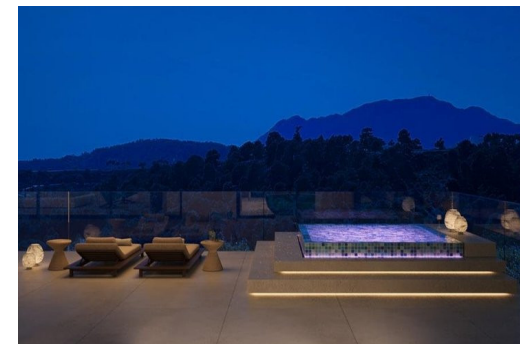

Nueva Promoción (Ref.: R5283787)

Dormitorios Bedrooms	5	Baños Bathrooms	5	Plot m² Terreno	4200	Built m² m² Construidos	650	Terrace m² m² Terraza	0	IBI year	0€ / year	Community	0€ / year	Garbage tax	0€ / year

Benahavís

3.900.000€

Nueva Promoción: Precios desde €3,900,000 a €3,900,000. [Dormitorios: 5] [Baños: 5] [Construidos: 650m²]. Ubicada en la exclusiva comunidad de Marbella Club, esta villa ofrece un estilo de vida de lujo con vistas panorámicas al campo de golf. Asentada sobre una parcela de 4.200 m², la propiedad de estilo moderno cuenta con 5 dormitorios, 5 baños, piscina climatizada, sala de cine y acabados de alta gama en toda la vivienda. Con 650 m² construidos, funciones de domótica y acceso a los servicios de primer nivel de Marbella Club - como campos de golf privados, centros ecuestres y alta gastronomía, la villa combina a la perfección elegancia y privacidad.