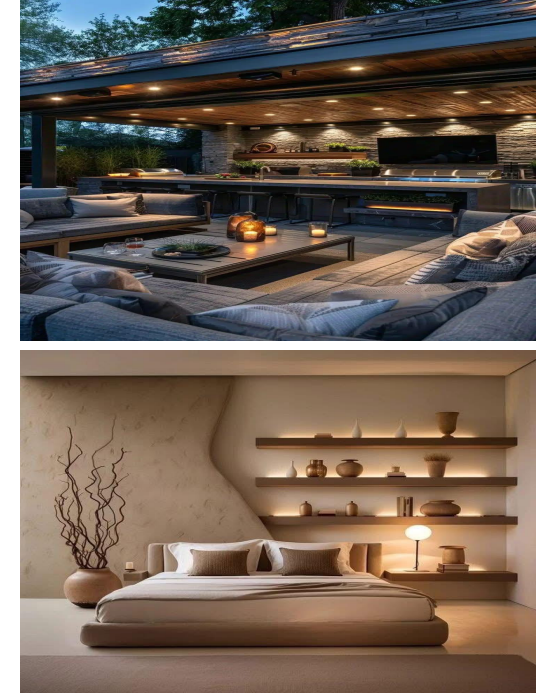

Nueva Promoción (Ref.: R5318293)

Dormitorios Bedrooms	4	Baños Bathrooms	4	Plot m² Terreno	1237	Built m² m² Construidos	360	Terrace m² m² Terraza	150	IBI year Community Garbage tax	0€ / year 0€ / year 0€ / year

Nueva Andalucía

2.850.000€

Nueva Promoción: Precios desde €2,850,000 a €2,850,000. [Dormitorios: 4] [Baños: 4] [Construidos: 360m²]. Presentamos un nuevo proyecto de villa, un sofisticado refugio de lujo sobre plano situado en un tranquilo enclave de Nueva Andalucía, Marbella. Esta residencia independiente orientada al sur está perfectamente ubicada en una amplia parcela de 1.074 m² para maximizar la privacidad mientras ofrece impresionantes vistas de la emblemática montaña de La Concha. Situada a solo cinco minutos de la vibrante energía de Puerto Banús y de campos de golf de primer nivel, la vivienda ofrece un santuario sereno con acceso inmediato a servicios de alta gama y a la playa. El diseño arquitectónico enfatiza la elegancia contemporánea y la sostenibilidad, contando con una calificación energética A+ y ...