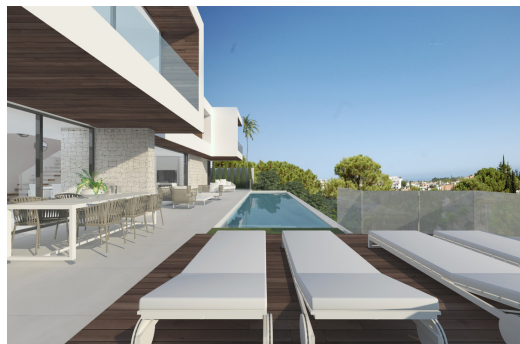

Nueva Promoción (Ref.: R5389918)

Dormitorios Bedrooms	4	Baños Bathrooms	3	Plot m² Terreno	1128	Built m² m² Construidos	366	Terrace m² m² Terraza	0	IBI year	0€ / year	Community	0€ / year	Garbage tax	0€ / year

Selwo

2.595.000€

Nueva Promoción: Precios desde €2,595,000 a €2,595,000. [Dormitorios: 4] [Baños: 3] [Construidos: 366m²]. Ubicada en el corazón de La Resina Golf, una de las zonas residenciales más prometedoras y sofisticadas de Estepona, la villa se integra en un entorno natural privilegiado, donde la tranquilidad, la privacidad y la calidad de vida se convierten en protagonistas. Rodeada de campos de golf de prestigio y zonas verdes protegidas, La Resina Golf destaca por su ambiente exclusivo y su baja densidad constructiva, garantizando privacidad y amplitud visual. Su excelente conexión permite acceder en pocos minutos a Puerto Banús, Marbella o el centro de Estepona, así como a beach clubs de referencia, restaurantes de alta gastronomía, colegios internacionales y todos los servicios necesarios para un estilo de vida sofisticado y sin renuncias. Esta villa cuenta con una parcela de 1128 m², con una superficie total de 366 m² distribuidos en dos plantas, con 4 dormitorios y 3 baños. La villa se concibe como un refugio privado donde la arquitectura, el paisaje y la luz se funden de forma natural. Los espacios se abren al exterior, permitiendo que las vistas, el aire fresco y la luz natural formen parte de la vida cotidiana. Una vivienda diseñada para disfrutar del tiempo, el espacio y la tranquilidad. La villa presenta una arquitectura contemporánea caracterizada por líneas limpias y proporciones equilibradas. La vivienda se desarrolla a través de amplios ...